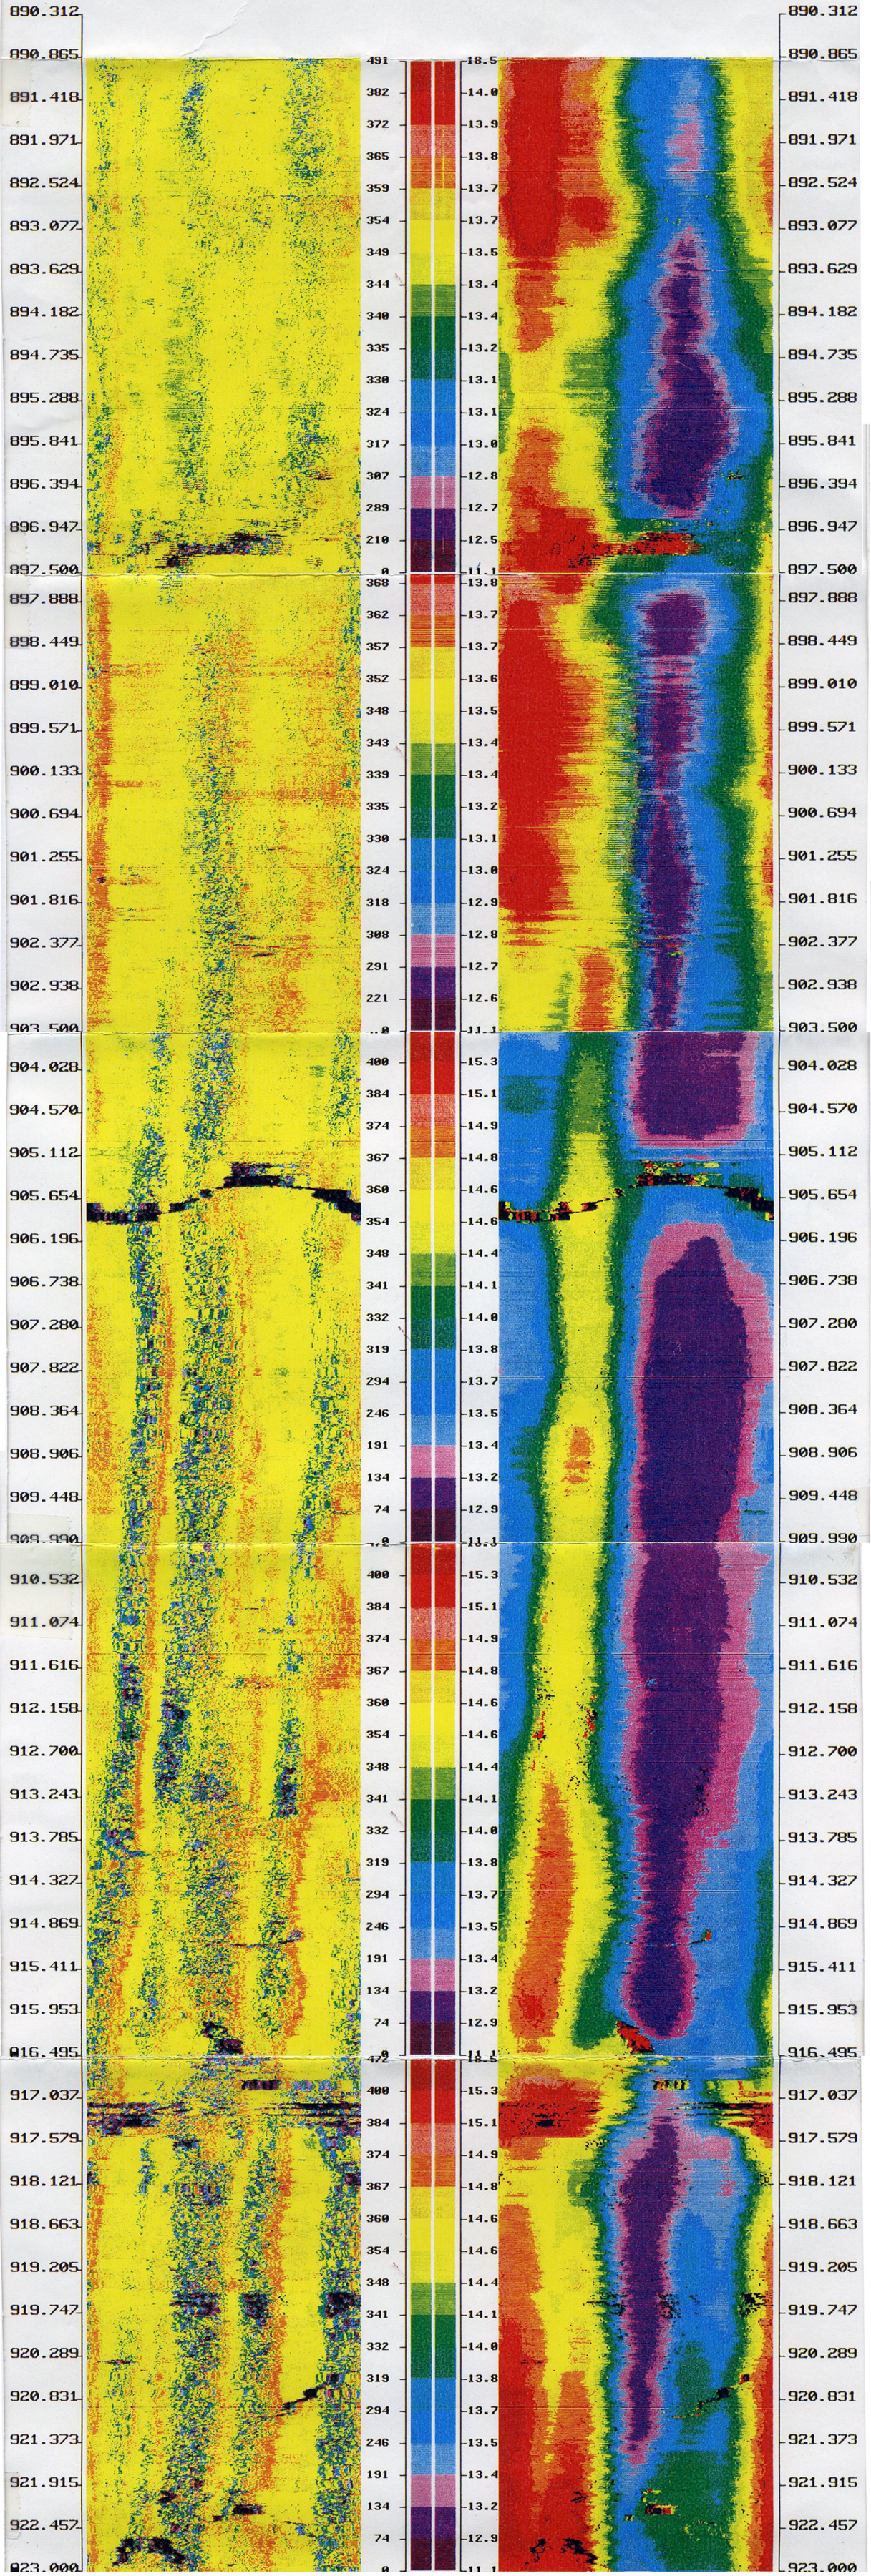

ODP Hole 735B
Indian Ocean

ODP Hole 735B
Indian Ocean

Azimuth

Amplitude

Borehole Radius (cm)

Azimuth