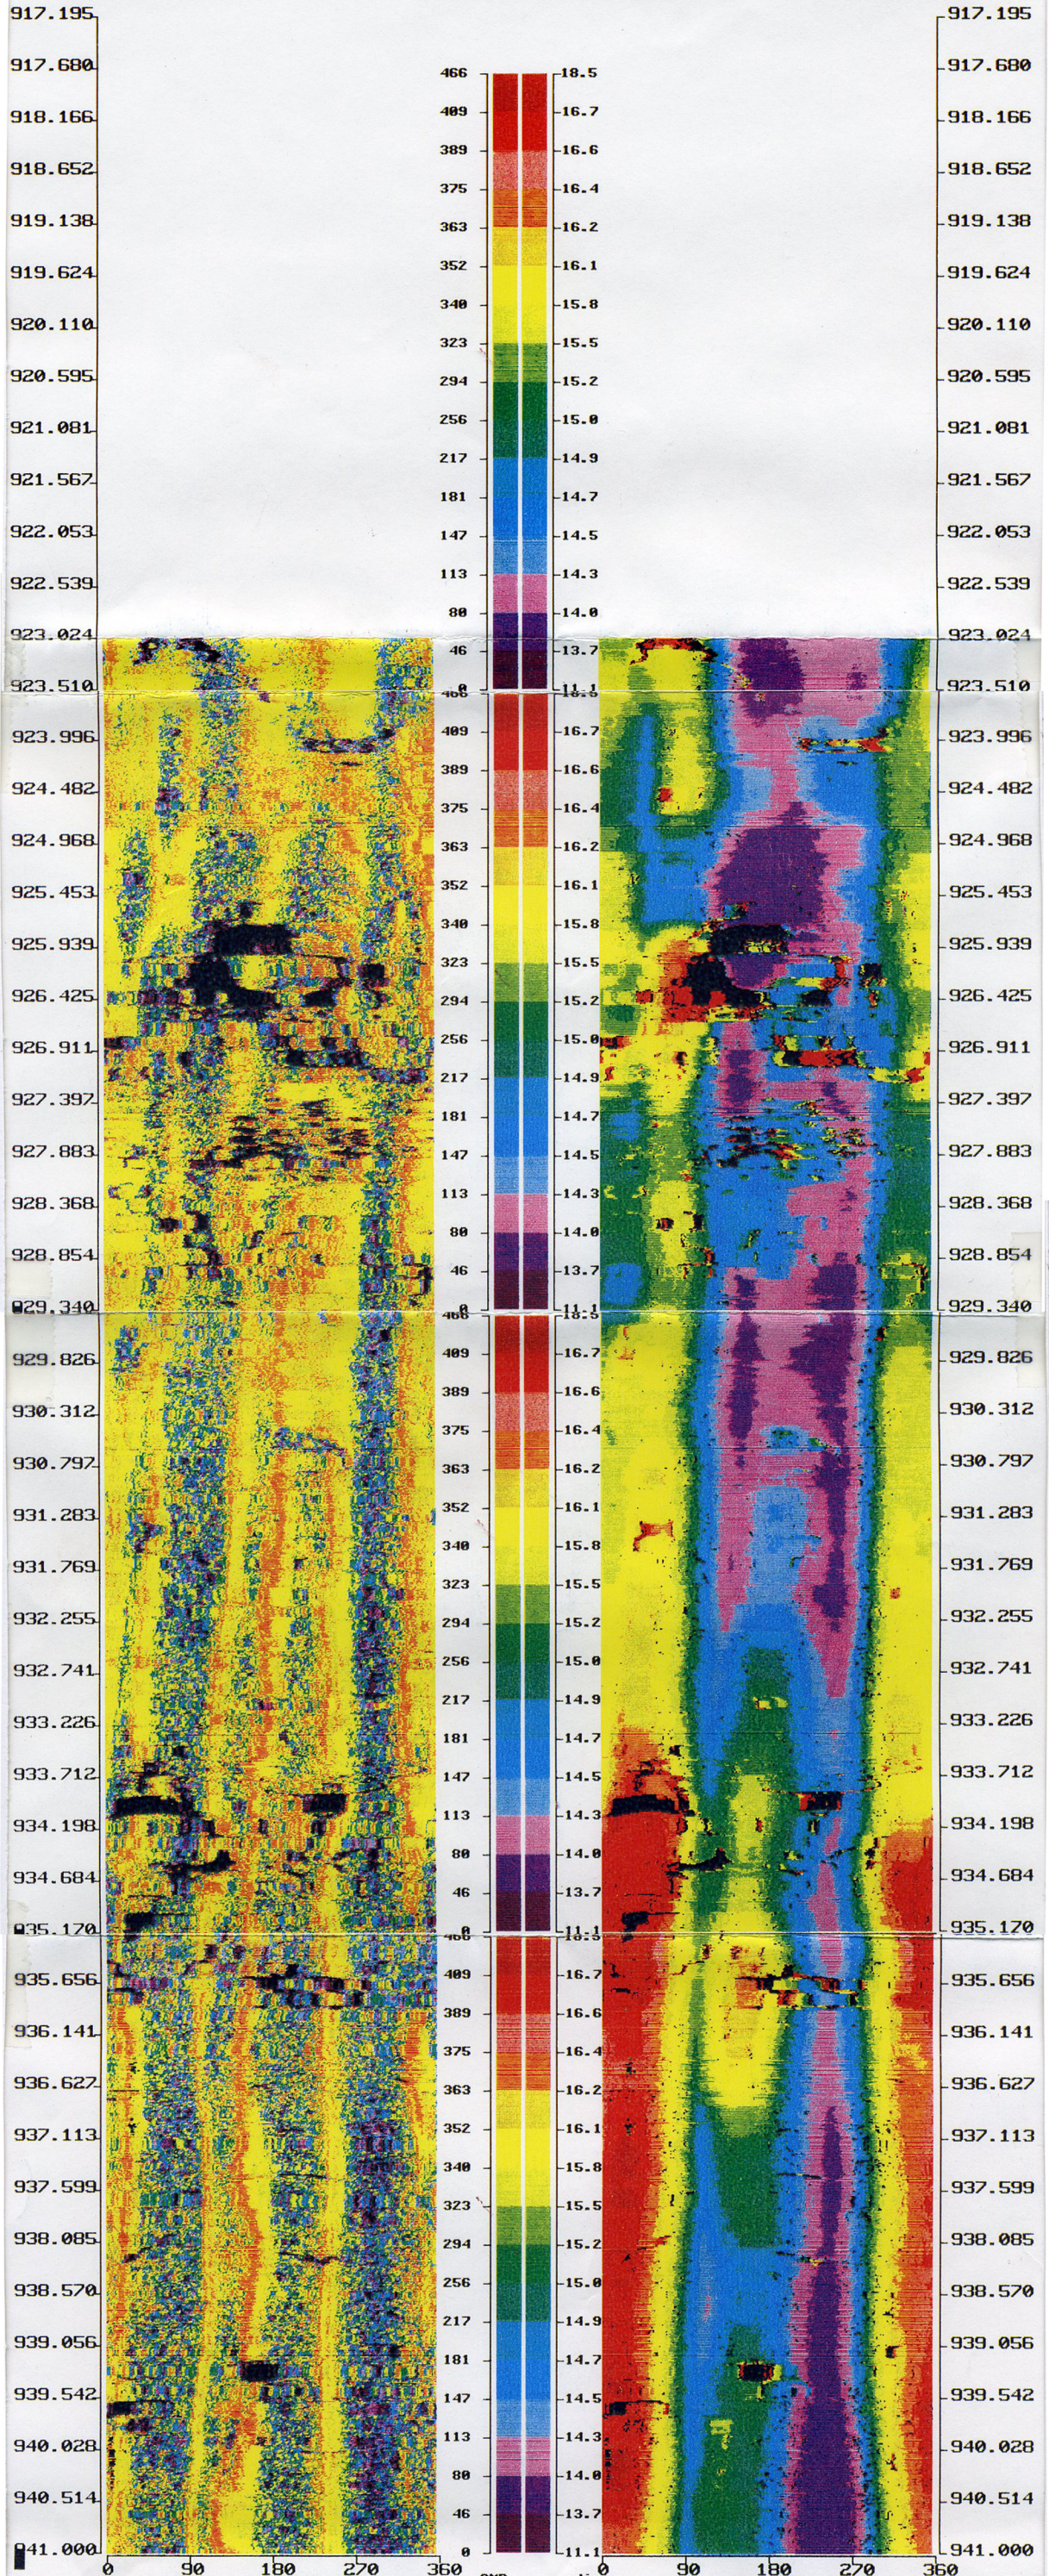

ODP Hole 735B
Indian Ocean

ODP Hole 735B
Indian Ocean

Azimuth

Amplitude

Borehole Radius (cm)

Azimuth