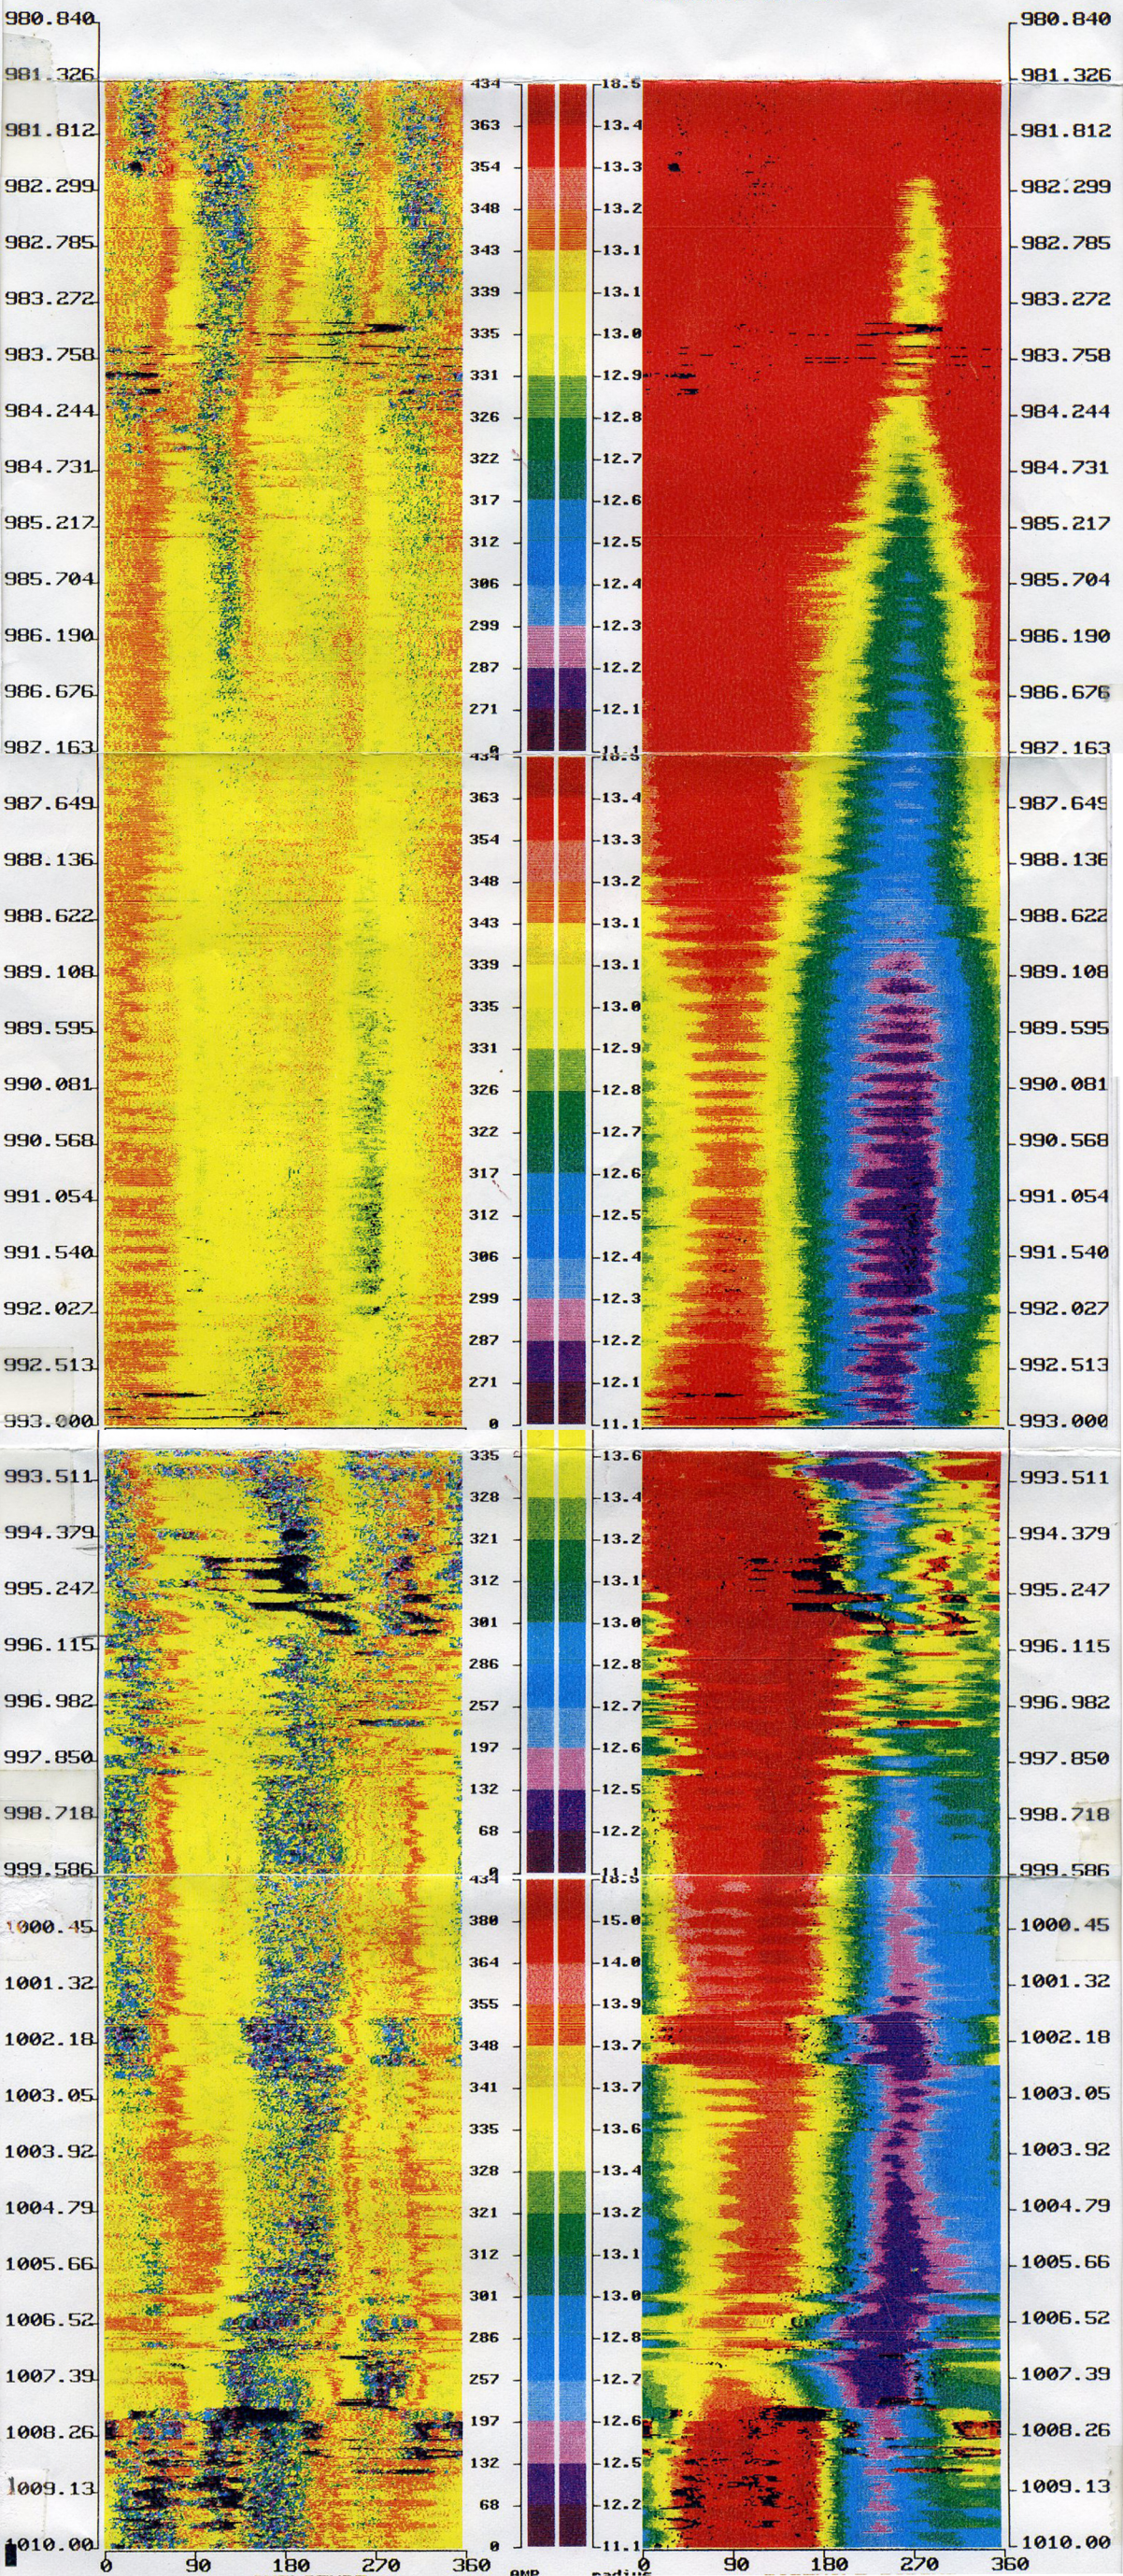

ODP Hole 735B
ATLANTIS II F.Z.

Azimuth

Azimuth

Amplitude
Borehole Radius (cm)