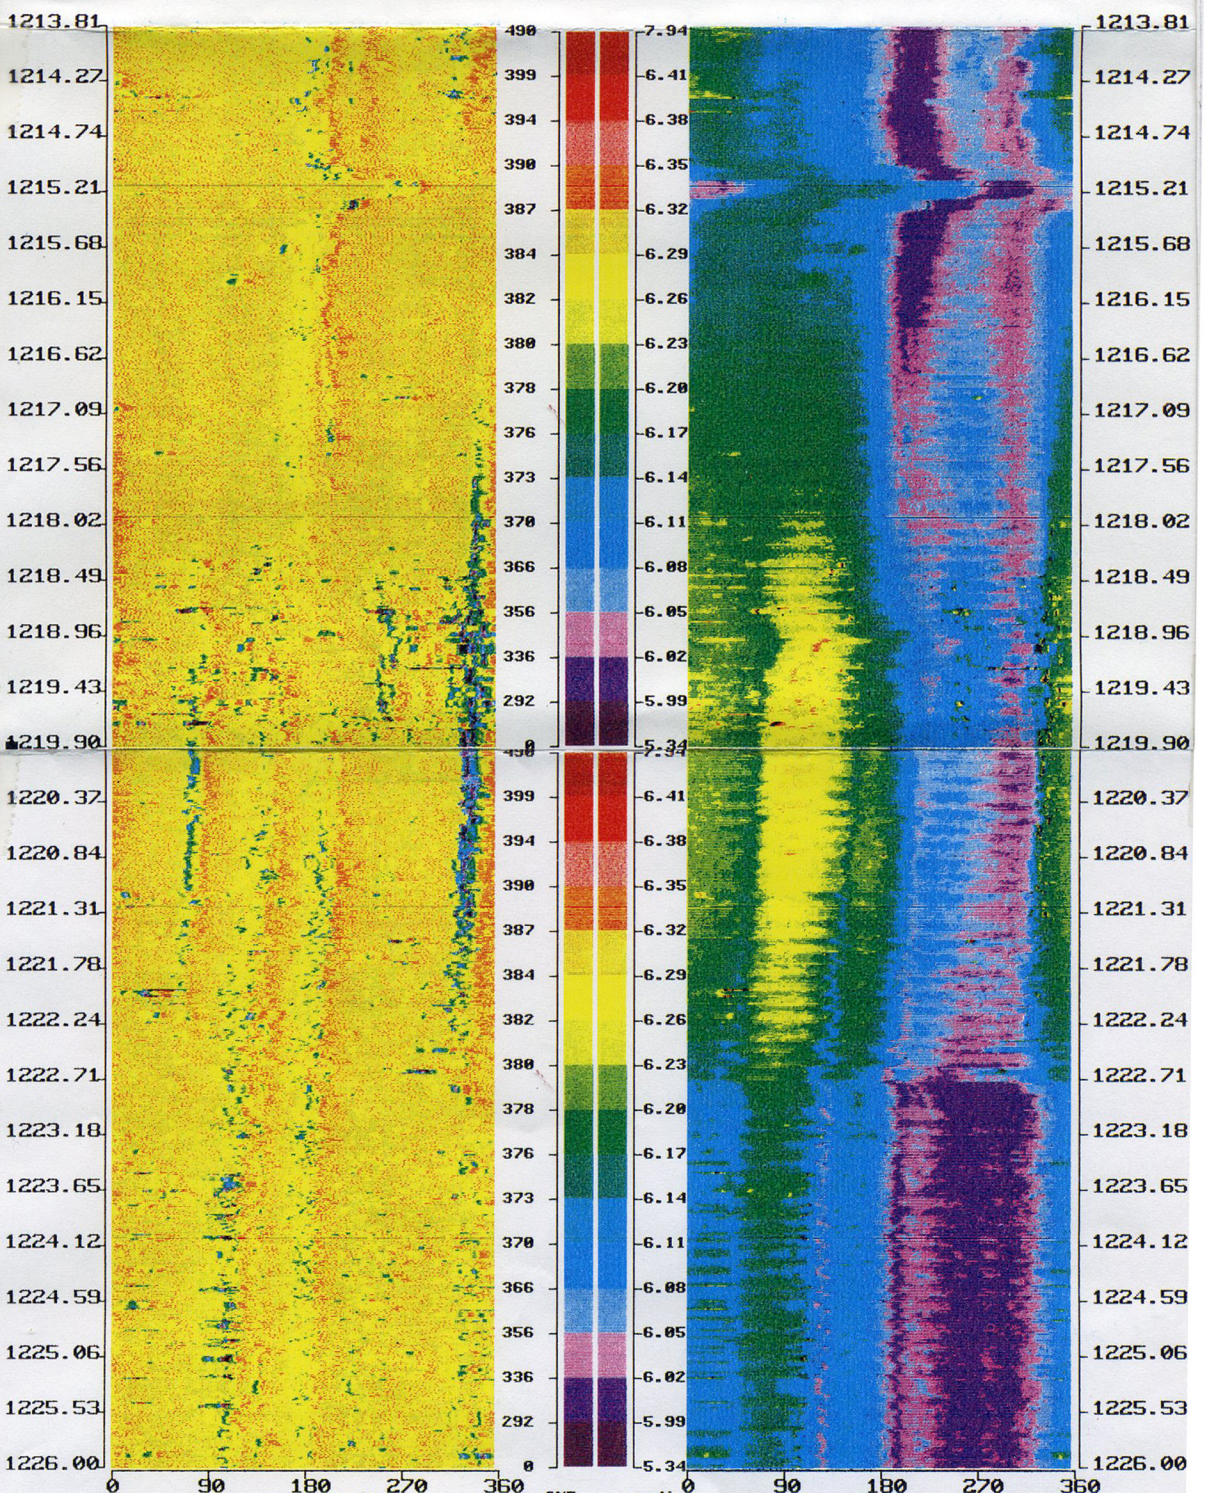

ATLANTIS II F.Z.

ATLANTIS II F.Z.

Azimuth

Azimuth

Amplitude
Borehole Radius (cm)