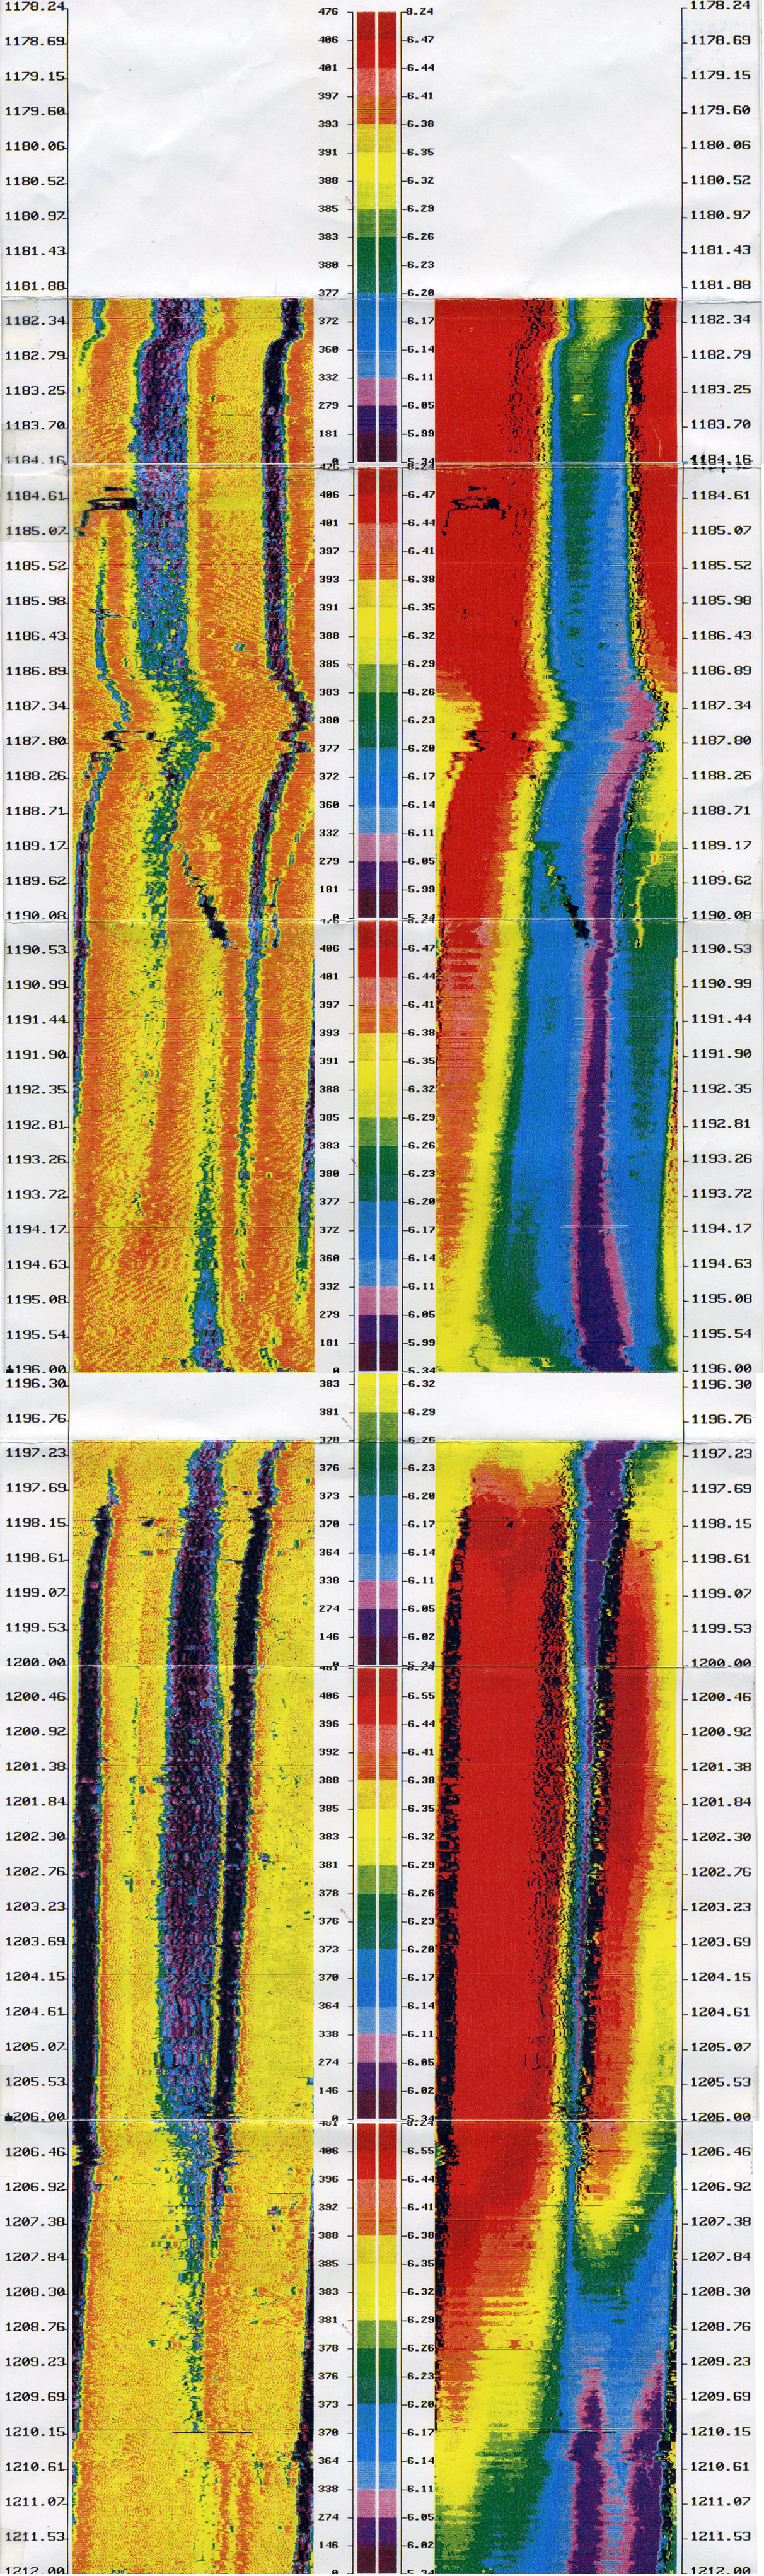

ATLANTIS II F.Z.

ATLANTIS II F.Z.

Azimuth

Azimuth

Amplitude
Borehole Radius (cm)